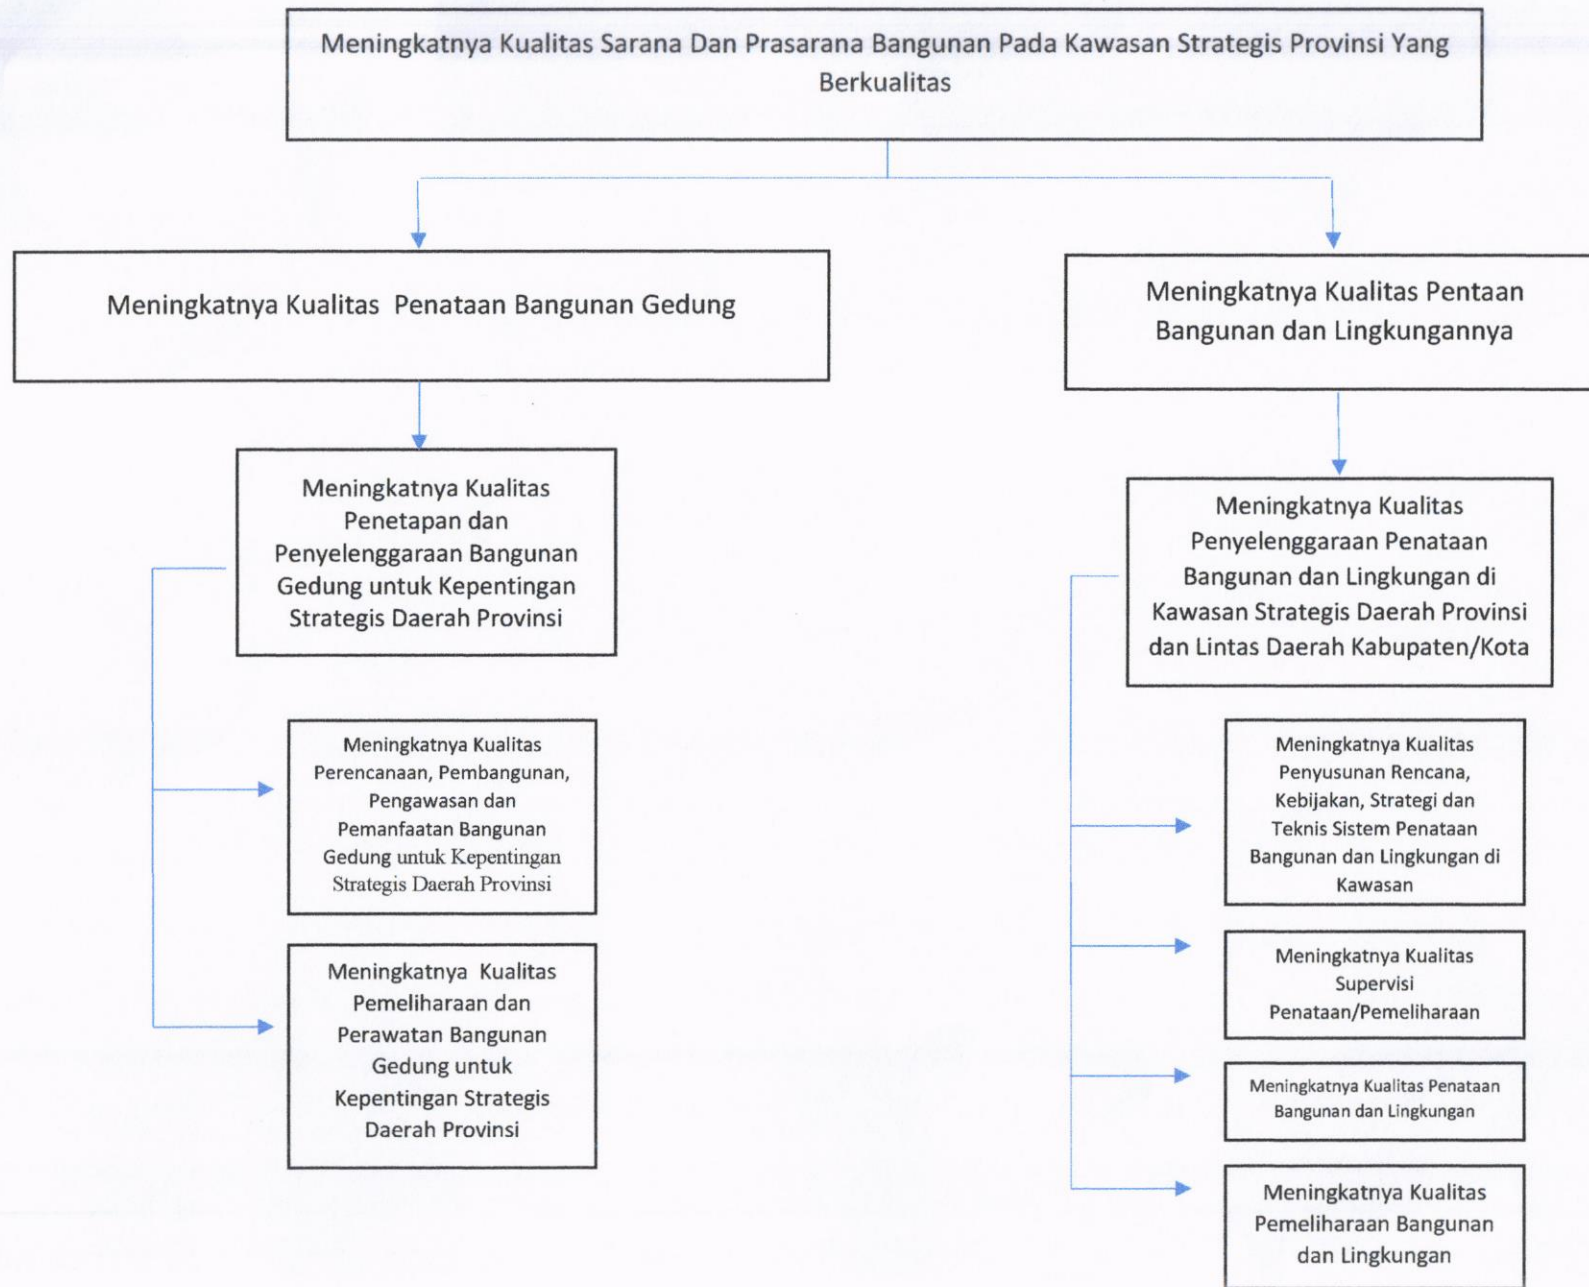

# POHON KINERA

Kepala Dinas  
Perumahan Rakyat dan Kawasan Permukiman  
Provinsi Banten

# POHON KINERJA

# POHON KINERJA

Meningkatnya Kualitas Perumahan Dan Permukiman Yang Layak, Penyediaan Air Minum Dan Sanitasi Lingkungan Serta Pengelolaan Sampah Regional

Meningkatnya Kualitas pengembangan perumahan

Meningkatnya Kualitas Penyelenggaraan Prasarana, Sarana dan Utilitas Umum

Meningkatnya Kualitas Penyelenggaraan Kawasan Permukiman Kumuh kewenangan