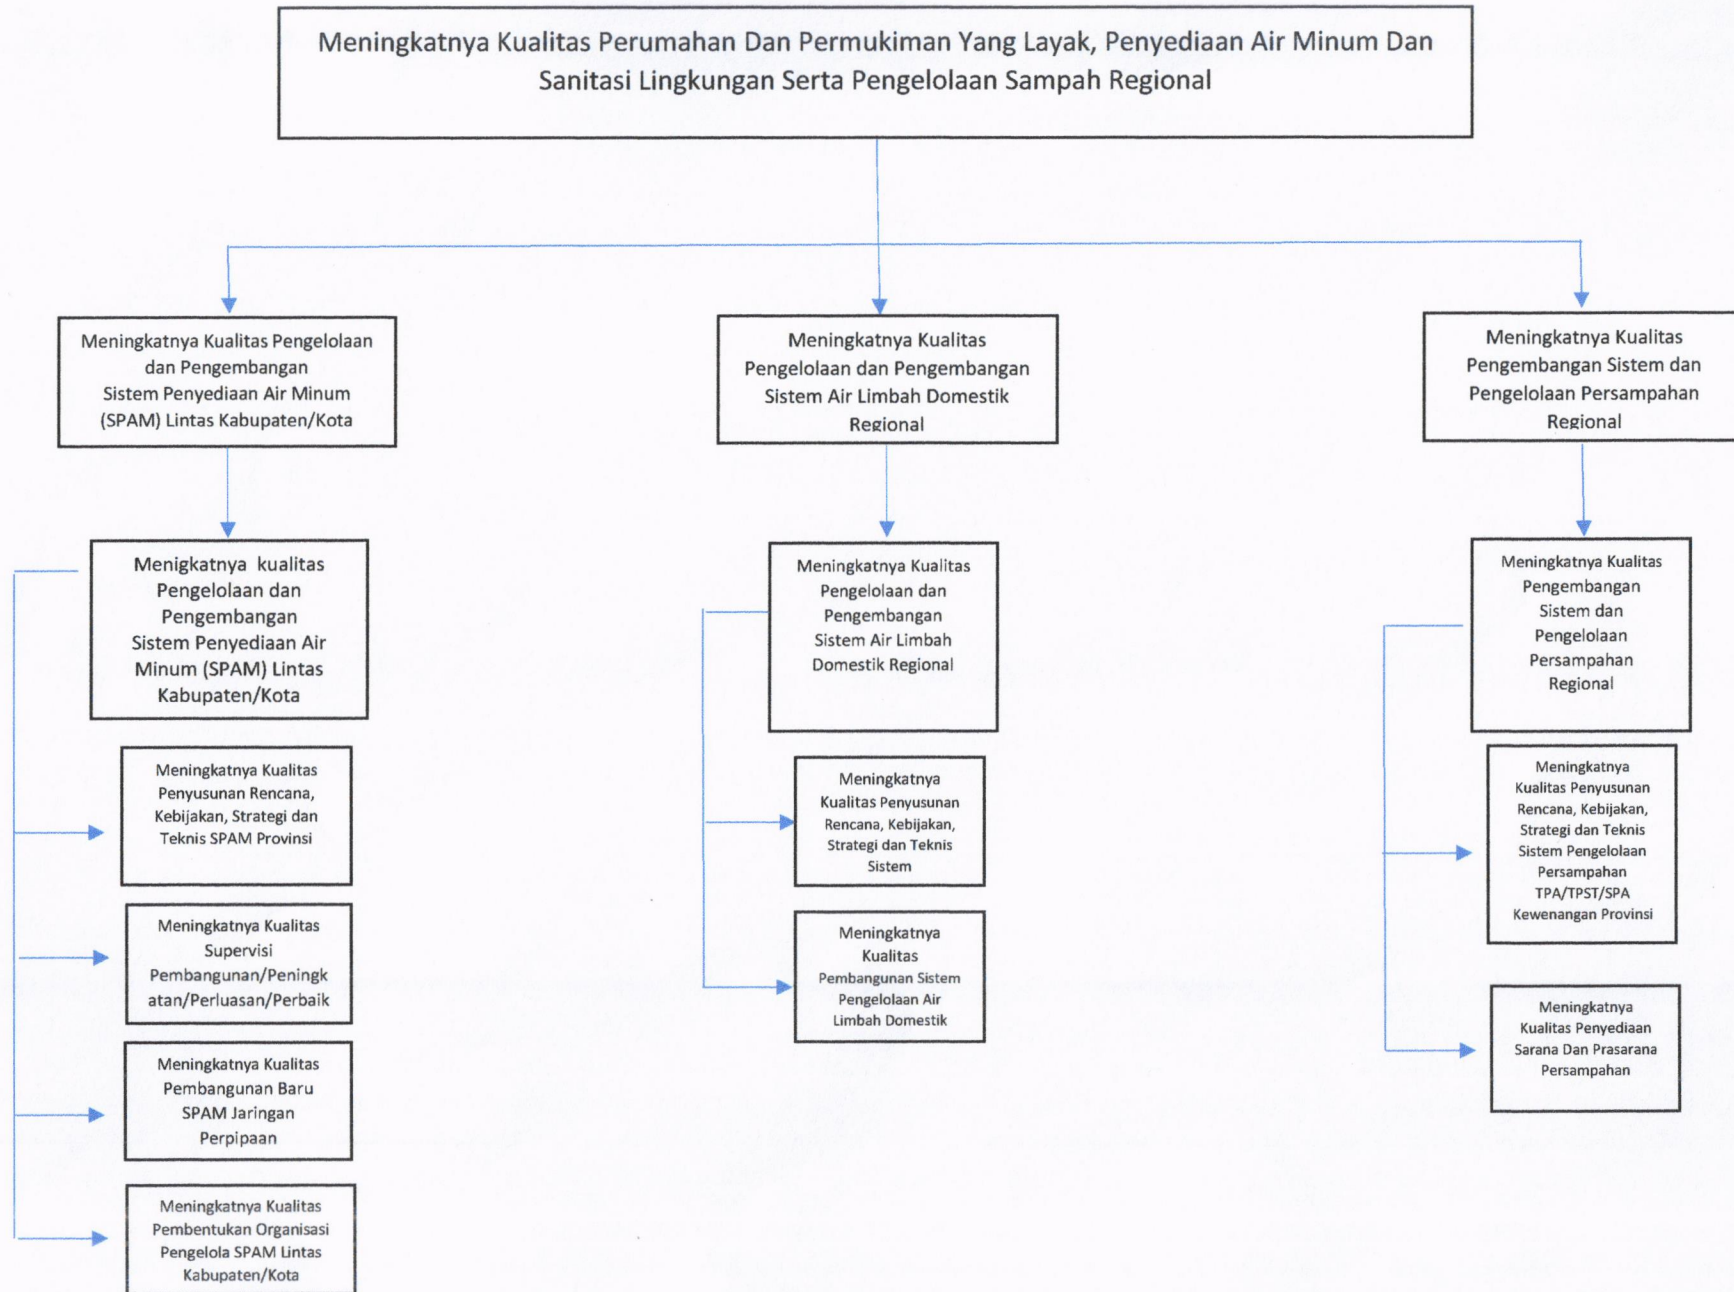

# POHON KINERA

Kepala Dinas  
Perumahan Rakyat dan Kawasan Permukiman  
Provinsi Banten

# POHON KINERJA

# POHON KINERJA

Meningkatnya Kualitas Perumahan Dan Permukiman Yang Layak, Penyediaan Air Minum Dan Sanitasi Lingkungan Serta Pengelolaan Sampah Regional

Meningkatnya Kualitas pengembangan perumahan

Meningkatnya Kualitas Penyelenggaraan Prasarana, Sarana dan Utilitas Umum

Meningkatnya Kualitas Penyelenggaraan Kawasan Permukiman Kumuh kewenangan